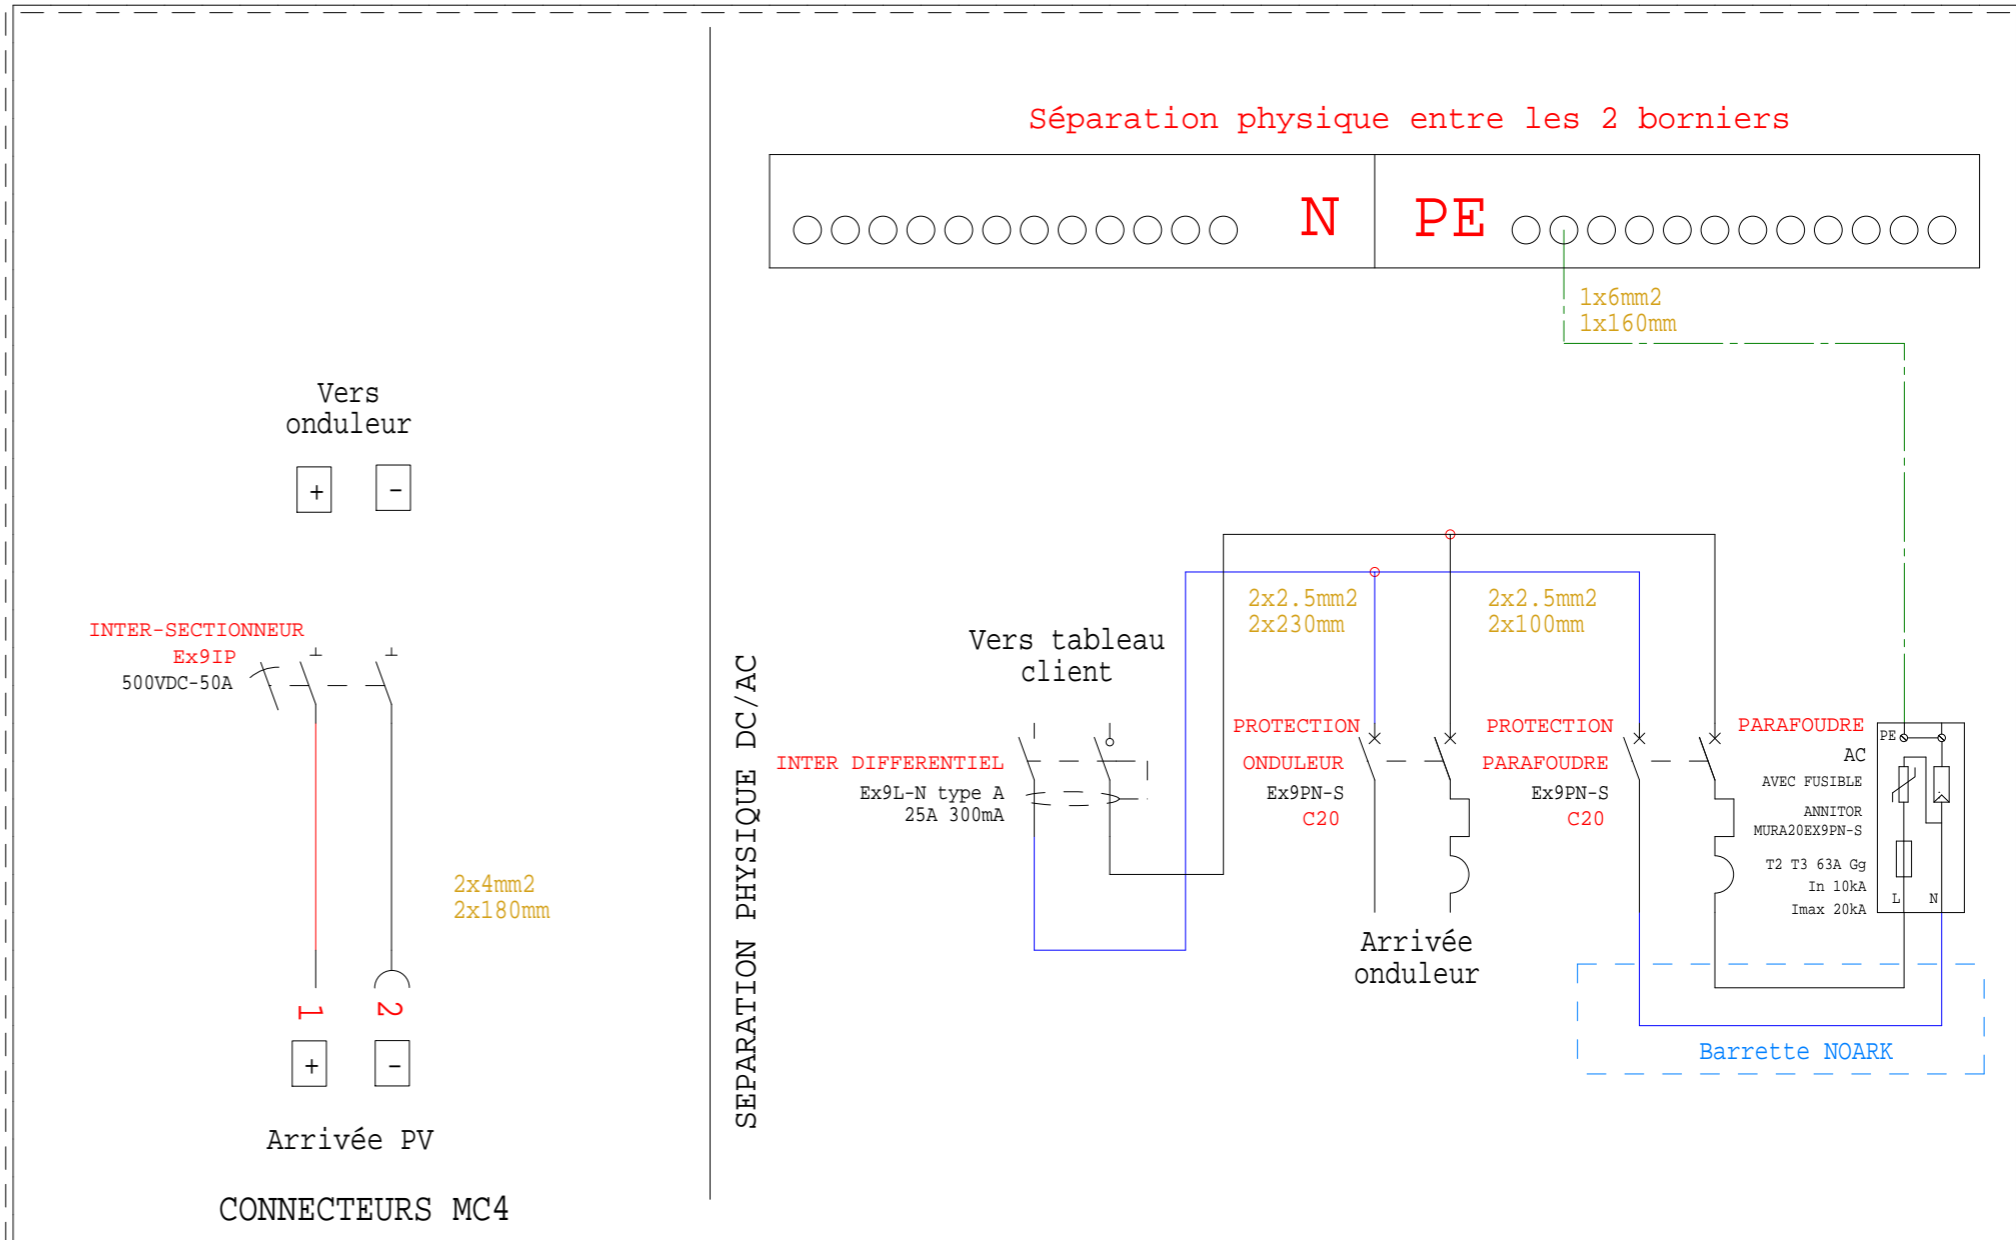

# Coffret plastique 12 modules

COFFRET 1X12 MODULES IP65 IK07 CLASSE II  
ETIQUETTE NORMALISEE UTE C 15 712-1

PARTIE DC A GAUCHE ENTREES +/- PAR LE BAS VIA 1 CONNECTEURS MC4 FEMELLE SUR - ET 1 MALE SUR +  
SORTIES +/- PAR LE BAS VIA 2 PRESSES ETOUPE M20BIS

PARTIE AC A DROITE  
ENTREES EN PROVENANCE ONDULEUR PAR LE BAS VIA 1 PRESSE ETOUPE M20  
SORTIE VERS EDF PAR LE BAS VIA 1 PRESSE ETOUPE M20  
PASSAGE TERRE VIA UN PRESSE ETOUPE M20BIS PAR LE BAS