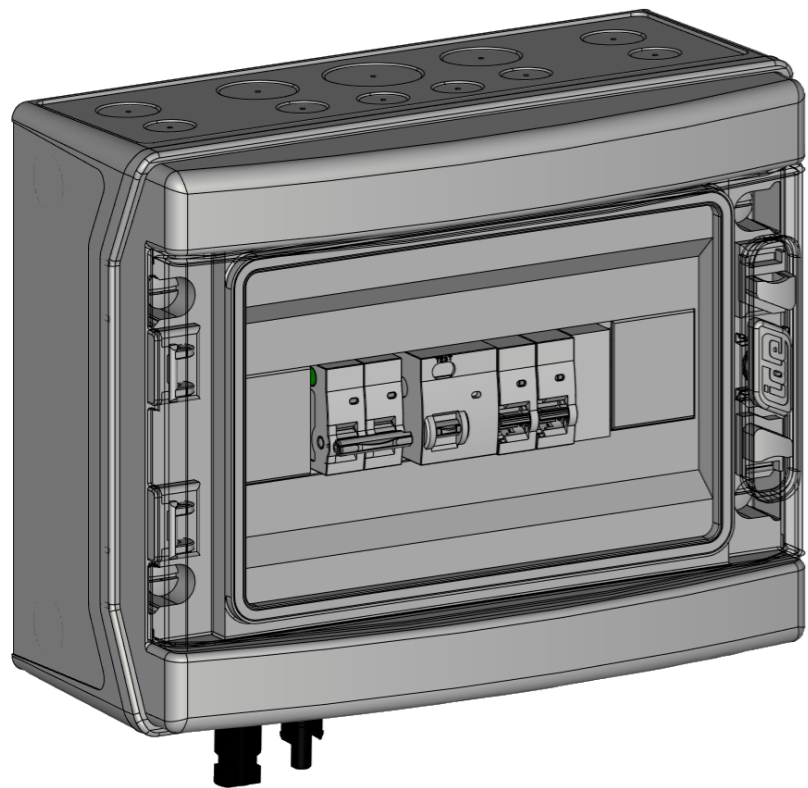

# Coffret plastique 12 modules

COFFRET 1X12 MODULES IP65 IK07 CLASSE II  
ETIQUETTE NORMALISEE UTE C 15 712-1

PARTIE DC A GAUCHE ENTREES +/- PAR LE BAS VIA 1 CONNECTEURS MC4 FEMELLE SUR - ET 1 MALE SUR +  
SORTIES +/- PAR LE BAS VIA 2 PRESSES ETOUPE M20BIS

PARTIE AC A DROITE  
ENTREES EN PROVENANCE ONDULEUR PAR LE BAS VIA 1 PRESSE ETOUPE M20  
SORTIE VERS EDF PAR LE BAS VIA 1 PRESSE ETOUPE M20  
PASSAGE TERRE VIA UN PRESSE ETOUPE M20BIS PAR LE BAS