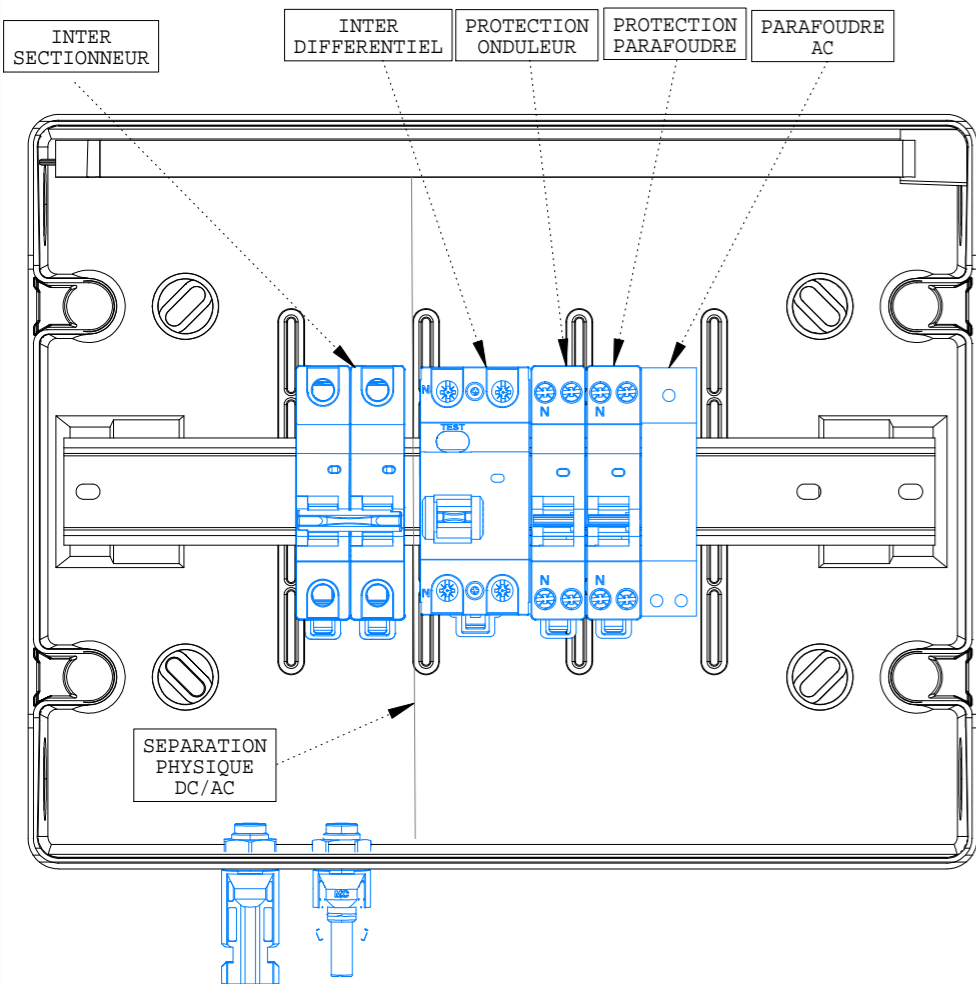

# Coffret plastique 12 modules

COFFRET 1X12 MODULES IP65 IK07 CLASSE II  
ETIQUETTE NORMALISEE UTE C 15 712-1

PARTIE DC A GAUCHE ENTREES +/- PAR LE BAS VIA 1 CONNECTEURS MC4 FEMELLE SUR - ET 1 MALE SUR +  
SORTIES +/- PAR LE BAS VIA 2 PRESSES ETOUPE M20BIS

PARTIE AC A DROITE  
ENTREES EN PROVENANCE ONDULEUR PAR LE BAS VIA 1 PRESSE ETOUPE M20  
SORTIE VERS EDF PAR LE BAS VIA 1 PRESSE ETOUPE M20  
PASSAGE TERRE VIA UN PRESSE ETOUPE M20BIS PAR LE BAS