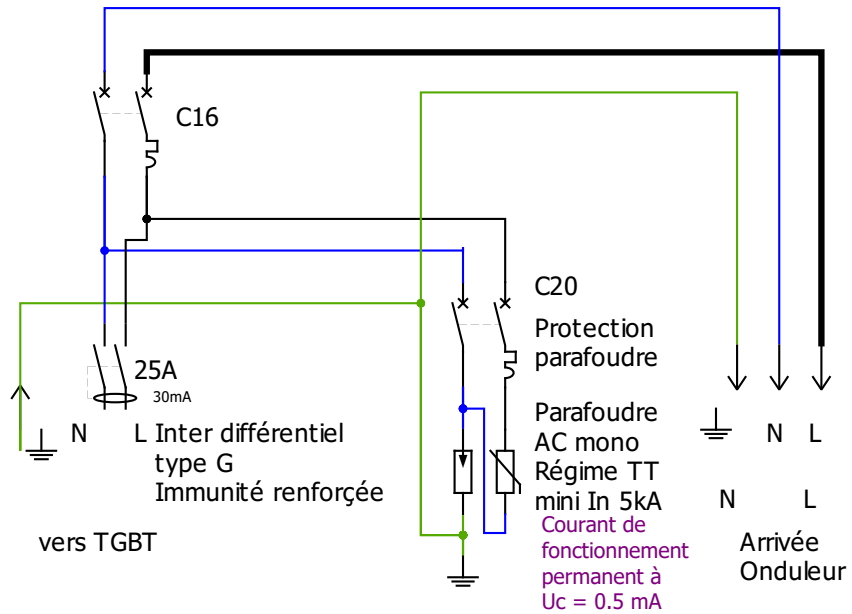

câble 23 ou v/j 6² 160
 câble 35 ou B 6² 230-100
 câble 36 ou N 6² 230-100

COFFRET 1X6 MODULES IP65 IK07 CLASSE II
 ETIQUETTE NORMALISÉE UTE C 15 712-1
 ENTREES PAR LE BAS VIA 1 PE M25
 SORTIES PAR LE BAS VIA 1 PE M25
 PASSAGE TERRE VIA PRESSE ETOUPE M16 PAR LE BAS